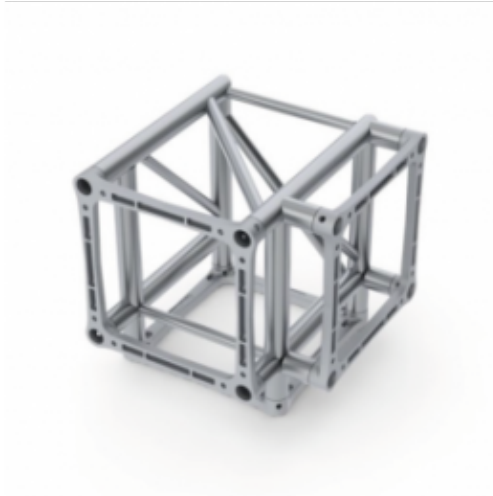

ANGOLO SEZ QUADRA 40 CM 3 VIE 90°

ANGOLO SEZ QUADRA 40
CM 3 VIE 90°

Reference: TQ40L3

ANGOLO SEZ QUADRA 40 CM 3 VIE 90°