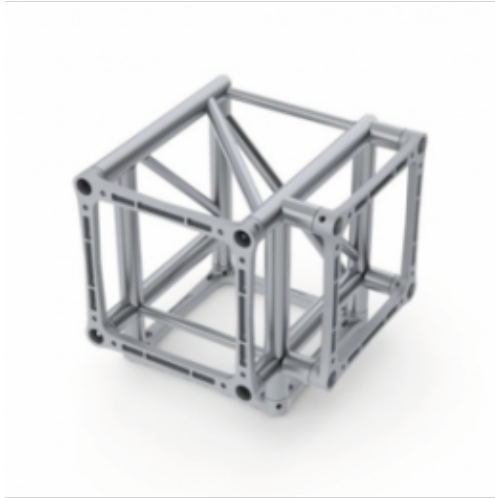

ANGOLO SEZ QUADRA 40 CM 3 VIE 90°

ANGOLO SEZ QUADRA 40
CM 3 VIE 90°

Reference: TQ40L3

ANGOLO SEZ QUADRA 40 CM 3 VIE 90°