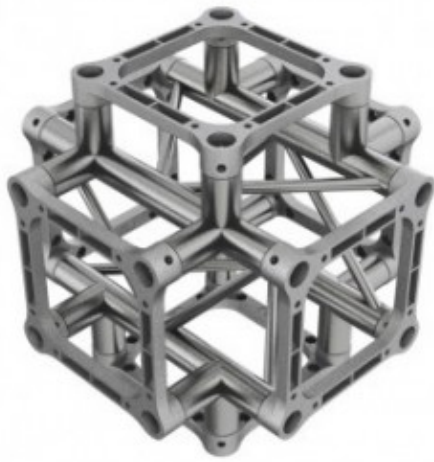

INCROCIO SEZ QUADRA 29 CM 6 VIE

Incrocio a 6 vie per truss
TQ30

Reference: TQ30X6

Incrocio a 6 vie per truss TQ30