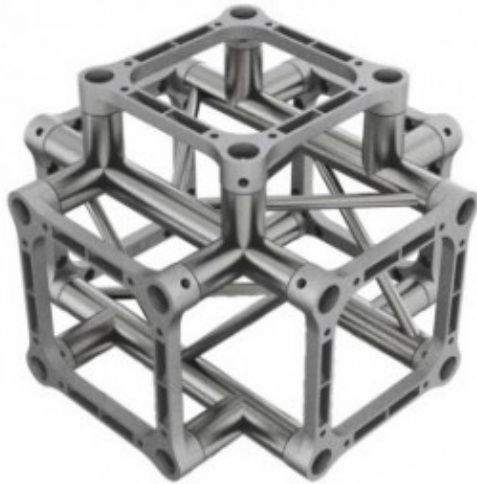

INCROCIO SEZ QUADRA 29 CM 5 VIE

Incrocio a 5 vie per truss
TQ30

Reference: TQ30X5

Incrocio a 5 vie per truss TQ30