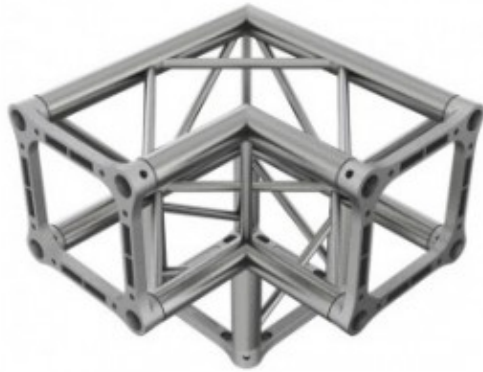

ANGOLO SEZ QUADRA 29 CM 3 VIE 90°

Angolo a 3 vie a 90° per
truss serie TQ30.

Reference: TQ30L3

Angolo a 3 vie a 90° per truss serie TQ30.