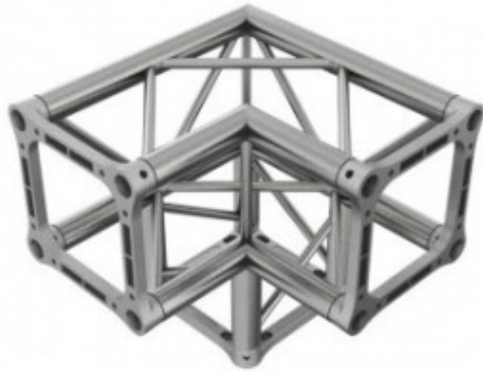

ANGOLO SEZ QUADRA 29 CM 3 VIE 90°

Angolo a 3 vie a 90° per
truss serie TQ30.

Reference: TQ30L3

Angolo a 3 vie a 90° per truss serie TQ30.