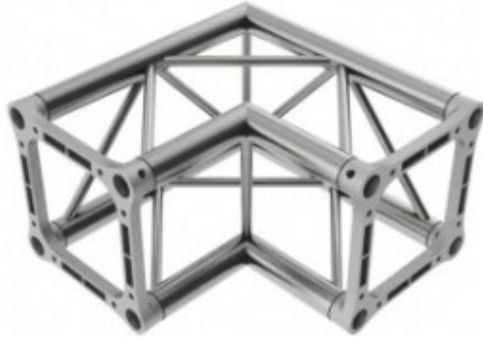

ANGOLO SEZ QUADRA 29 CM 2 VIE 90°

Angolo a 2 vie 90° per truss
serie TQ30.

Reference: TQ30L290

Angolo a 2 vie 90° per truss serie TQ30.