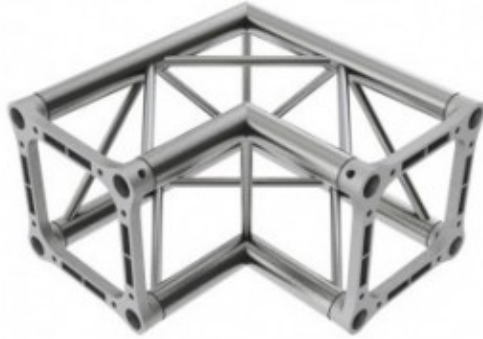

ANGOLO SEZ QUADRA 29 CM 2 VIE 90°

Angolo a 2 vie 90° per truss
serie TQ30.

Reference: TQ30L290

Angolo a 2 vie 90° per truss serie TQ30.