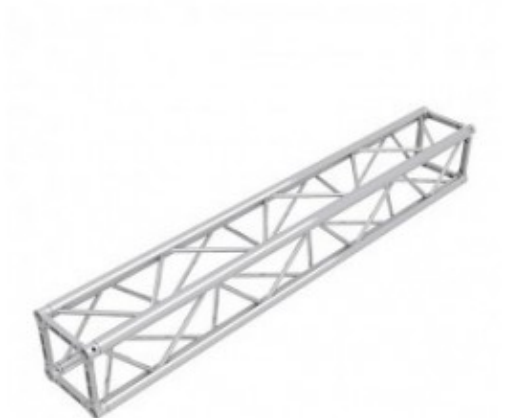

TRALICCIO QUADRO SEZ 29 CM LUNGH 50 CM

Traliccio a sezione quadrata
TQ30 lunghezza 50cm

Reference: TQ3050

Traliccio a sezione quadrata TQ30 lunghezza 50cm