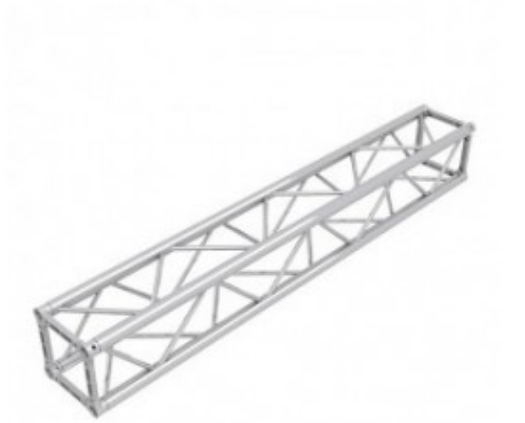

TRALICCIO QUADRO SEZ 29 CM LUNGH 400 CM

Traliccio a sezione quadrata
TQ30 lunghezza 400cm

Reference: TQ30400

Traliccio a sezione quadrata TQ30 lunghezza 400cm