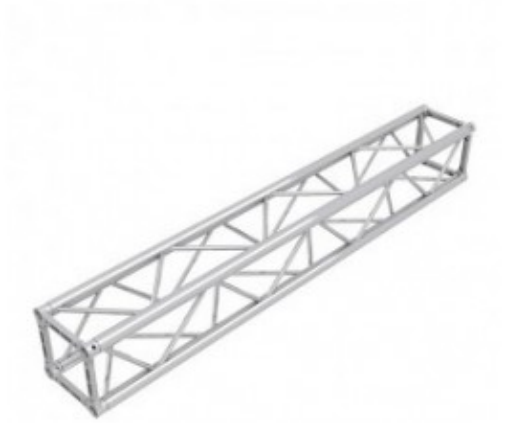

TRALICCIO QUADRO SEZ 29 CM LUNGH 350 CM

Traliccio a sezione quadrata
TQ30 lunghezza 350cm

Reference: TQ30350

Traliccio a sezione quadrata TQ30 lunghezza 350cm