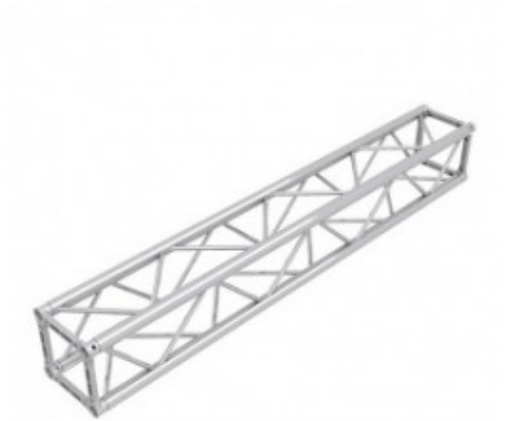

TRALICCIO QUADRO SEZ 29 CM LUNGH 350 CM

Traliccio a sezione quadrata
TQ30 lunghezza 350cm

Reference: TQ30350

Traliccio a sezione quadrata TQ30 lunghezza 350cm