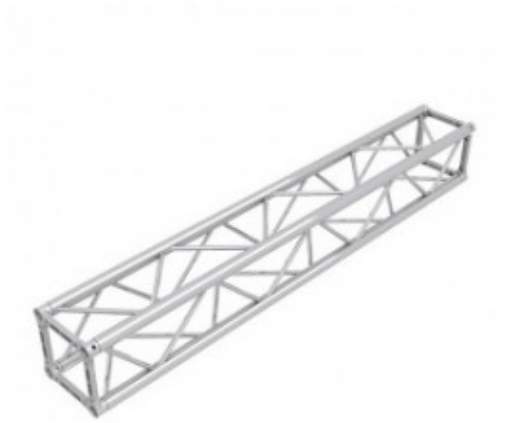

## TRALICCIO QUADRO SEZ 29 CM LUNGH 150 CM

Traliccio a sezione quadrata  
TQ30 lunghezza 150cm

Reference: TQ30150

Traliccio a sezione quadrata TQ30 lunghezza 150cm