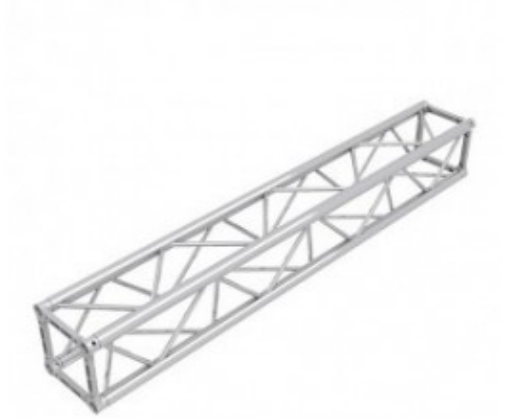

## TRALICCIO QUADRO SEZ 29 CM LUNGH 100 CM

Traliccio a sezione quadrata  
TQ30 lunghezza 100cm

Reference: TQ30100

Traliccio a sezione quadrata TQ30 lunghezza 100cm