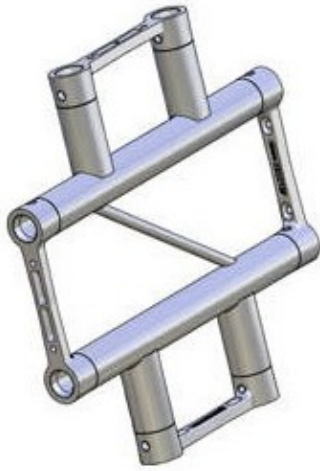

INCROCIO SEZ PIATTA 29 CM 4 VIE P

INCROCIO SEZ PIATTA 29 CM
4 VIE P

Reference: TP30X4NP

INCROCIO SEZ PIATTA 29 CM 4 VIE P