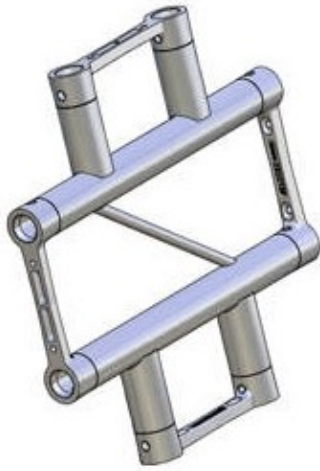

## INCROCIO SEZ PIATTA 29 CM 4 VIE P

INCROCIO SEZ PIATTA 29 CM  
4 VIE P

Reference: TP30X4NP

INCROCIO SEZ PIATTA 29 CM 4 VIE P