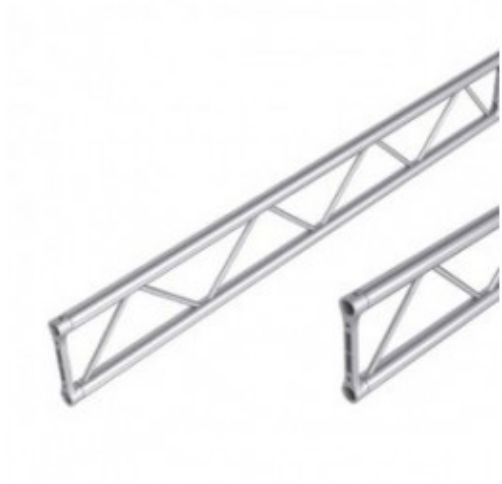

TRALICCIO SEZ PIATTA 29 CM LUNGHEZZA 50

TRALICCIO SEZ PIATTA 29
CM LUNGHEZZA 50 CM

Reference: TP3050

TRALICCIO SEZ PIATTA 29 CM LUNGHEZZA 50 CM