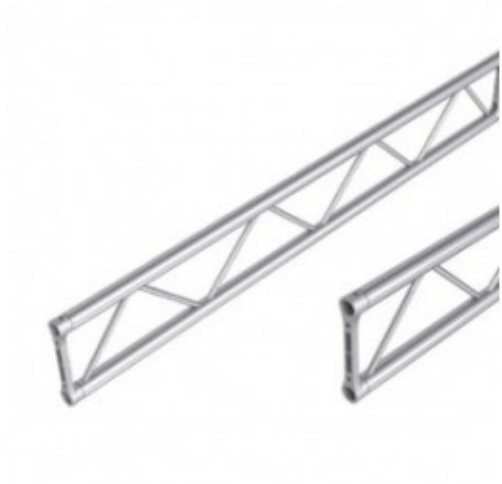

TRALICCIO SEZ PIATTA 29 CM LUNGHEZZA 50

TRALICCIO SEZ PIATTA 29
CM LUNGHEZZA 50 CM

Reference: TP3050

TRALICCIO SEZ PIATTA 29 CM LUNGHEZZA 50 CM