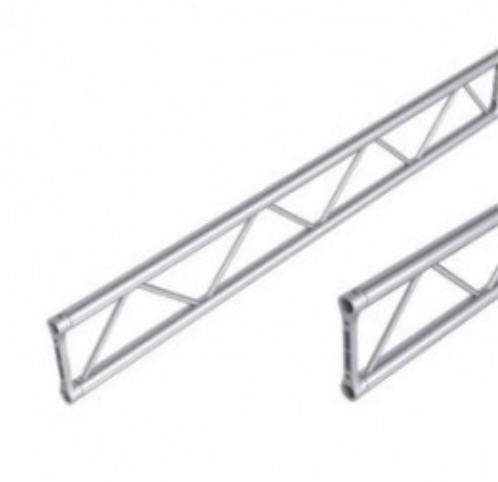

TRALICCIO SEZ PIATTA 29 CM LUNGHEZZA 400

TRALICCIO SEZ PIATTA 29
CM LUNGHEZZA 400 CM

Reference: TP30400

TRALICCIO SEZ PIATTA 29 CM LUNGHEZZA 400 CM