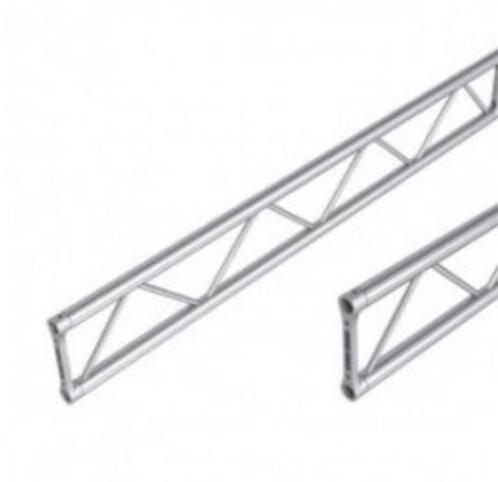

## TRALICCIO SEZ PIATTA 29 CM LUNGHEZZA 400

TRALICCIO SEZ PIATTA 29  
CM LUNGHEZZA 400 CM

Reference: TP30400

TRALICCIO SEZ PIATTA 29 CM LUNGHEZZA 400 CM