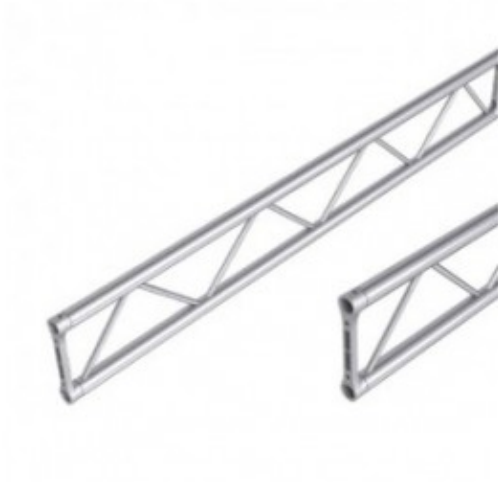

TRALICCIO SEZ PIATTA 29 CM LUNGHEZZA 400

TRALICCIO SEZ PIATTA 29
CM LUNGHEZZA 400 CM

Reference: TP30400

TRALICCIO SEZ PIATTA 29 CM LUNGHEZZA 400 CM