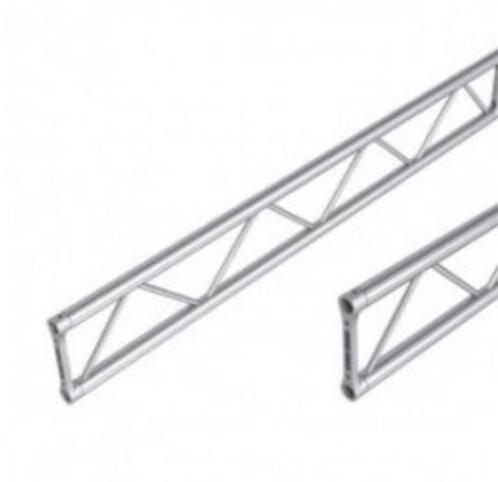

TRALICCIO SEZ PIATTA 29 CM LUNGHEZZA 350

TRALICCIO SEZ PIATTA 29
CM LUNGHEZZA 350 CM

Reference: TP30350

TRALICCIO SEZ PIATTA 29 CM LUNGHEZZA 350 CM