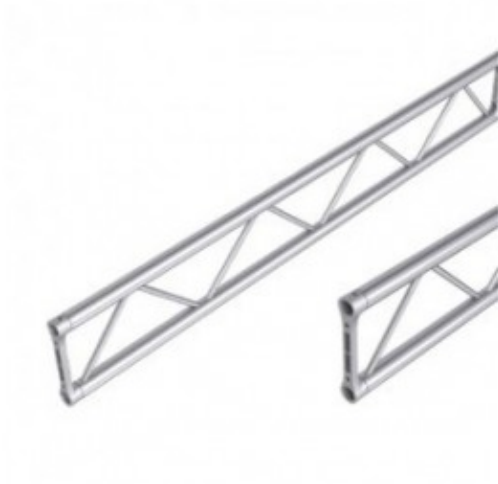

## TRALICCIO SEZ PIATTA 29 CM LUNGHEZZA 350

TRALICCIO SEZ PIATTA 29  
CM LUNGHEZZA 350 CM

Reference: TP30350

TRALICCIO SEZ PIATTA 29 CM LUNGHEZZA 350 CM