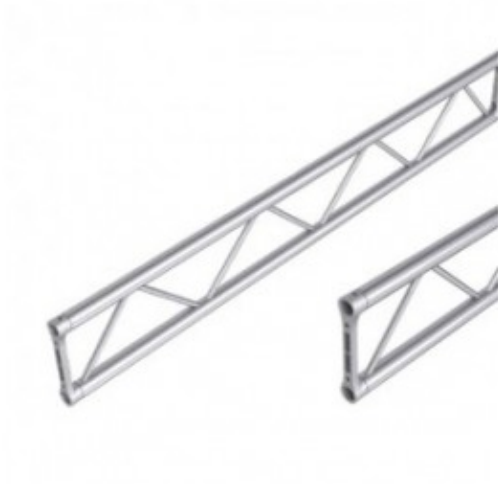

TRALICCIO SEZ PIATTA 29 CM LUNGHEZZA 350

TRALICCIO SEZ PIATTA 29
CM LUNGHEZZA 350 CM

Reference: TP30350

TRALICCIO SEZ PIATTA 29 CM LUNGHEZZA 350 CM