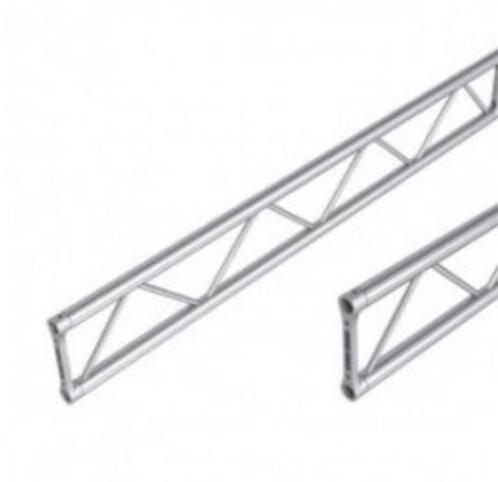

## TRALICCIO SEZ PIATTA 29 CM LUNGHEZZA 300

TRALICCIO SEZ PIATTA 29  
CM LUNGHEZZA 300 CM

Reference: TP30300

TRALICCIO SEZ PIATTA 29 CM LUNGHEZZA 300 CM