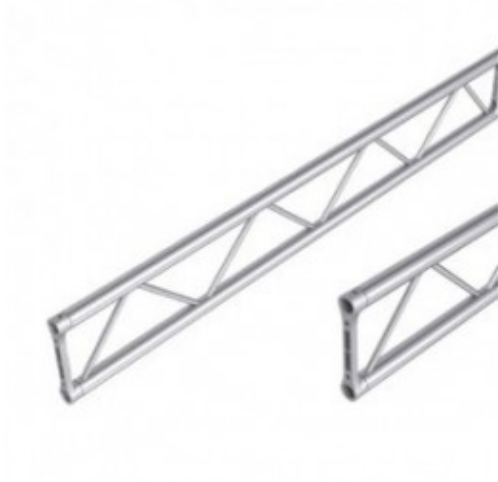

TRALICCIO SEZ PIATTA 29 CM LUNGHEZZA 300

TRALICCIO SEZ PIATTA 29
CM LUNGHEZZA 300 CM

Reference: TP30300

TRALICCIO SEZ PIATTA 29 CM LUNGHEZZA 300 CM