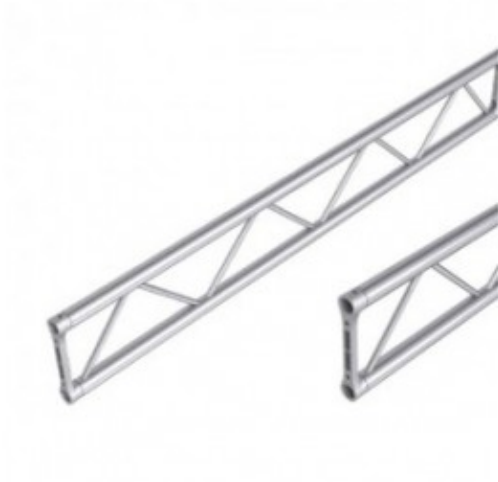

TRALICCIO SEZ PIATTA 29 CM LUNGHEZZA 250

TRALICCIO SEZ PIATTA 29
CM LUNGHEZZA 250 CM

Reference: TP30250

TRALICCIO SEZ PIATTA 29 CM LUNGHEZZA 250 CM