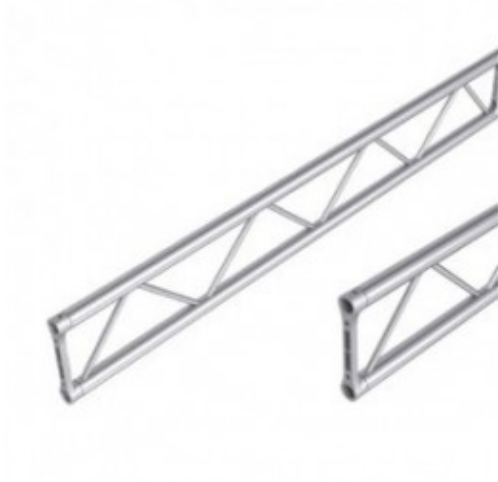

## TRALICCIO SEZ PIATTA 29 CM LUNGHEZZA 250

TRALICCIO SEZ PIATTA 29  
CM LUNGHEZZA 250 CM

Reference: TP30250

TRALICCIO SEZ PIATTA 29 CM LUNGHEZZA 250 CM