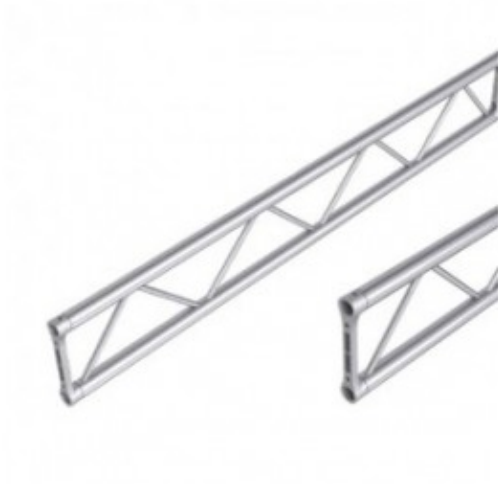

TRALICCIO SEZ PIATTA 29 CM LUNGHEZZA 250

TRALICCIO SEZ PIATTA 29
CM LUNGHEZZA 250 CM

Reference: TP30250

TRALICCIO SEZ PIATTA 29 CM LUNGHEZZA 250 CM