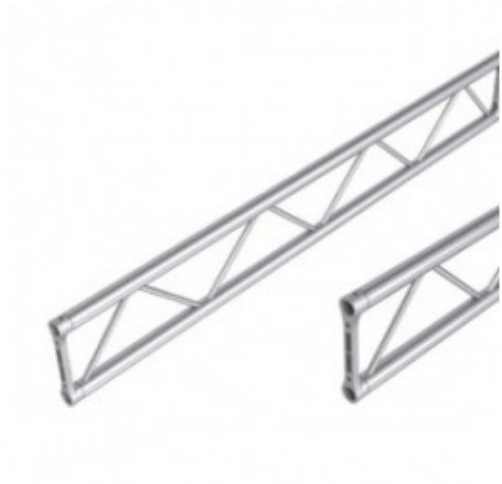

TRALICCIO SEZ PIATTA 29 CM LUNGHEZZA 25

TRALICCIO SEZ PIATTA 29
CM LUNGHEZZA 25 CM

Reference: TP3025

TRALICCIO SEZ PIATTA 29 CM LUNGHEZZA 25 CM