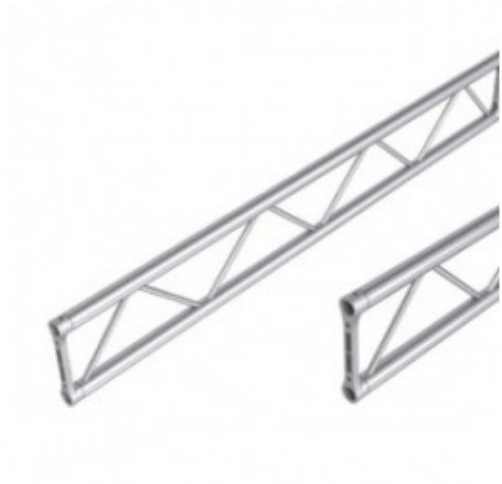

## TRALICCIO SEZ PIATTA 29 CM LUNGHEZZA 25

TRALICCIO SEZ PIATTA 29  
CM LUNGHEZZA 25 CM

Reference: TP3025

TRALICCIO SEZ PIATTA 29 CM LUNGHEZZA 25 CM