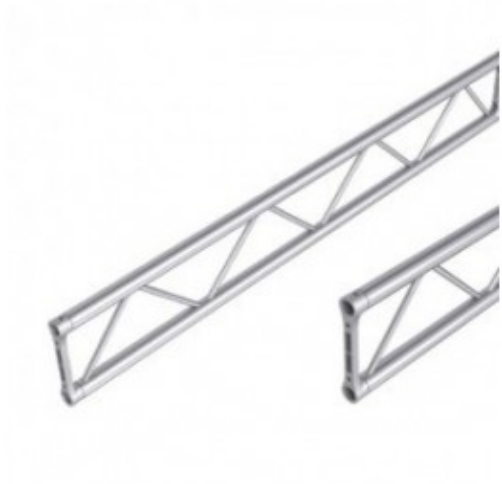

TRALICCIO SEZ PIATTA 29 CM LUNGHEZZA 21

TRALICCIO SEZ PIATTA 29
CM LUNGHEZZA 21 CM

Reference: TP3021

TRALICCIO SEZ PIATTA 29 CM LUNGHEZZA 21 CM