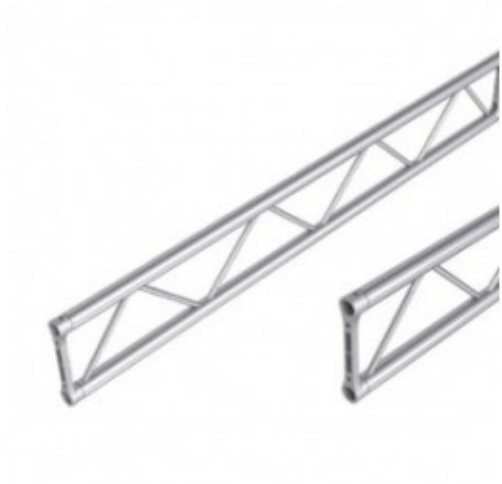

TRALICCIO SEZ PIATTA 29 CM LUNGHEZZA 21

TRALICCIO SEZ PIATTA 29
CM LUNGHEZZA 21 CM

Reference: TP3021

TRALICCIO SEZ PIATTA 29 CM LUNGHEZZA 21 CM