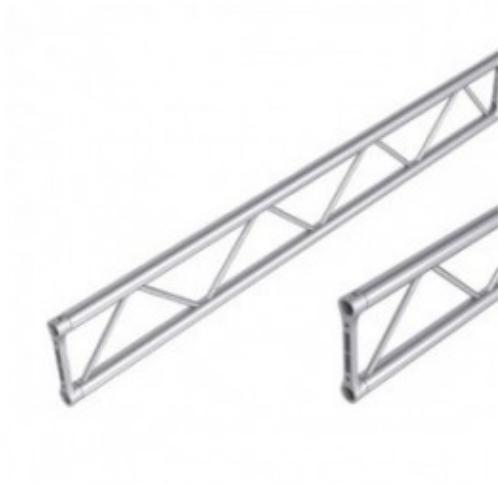

TRALICCIO SEZ PIATTA 29 CM LUNGHEZZA 200

TRALICCIO SEZ PIATTA 29
CM LUNGHEZZA 200 CM

Reference: TP30200

TRALICCIO SEZ PIATTA 29 CM LUNGHEZZA 200 CM