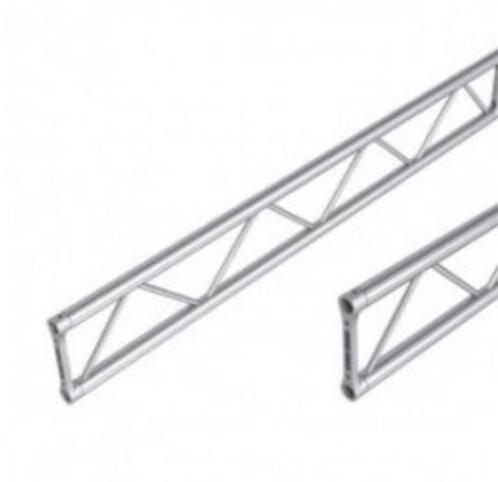

TRALICCIO SEZ PIATTA 29 CM LUNGHEZZA 200

TRALICCIO SEZ PIATTA 29
CM LUNGHEZZA 200 CM

Reference: TP30200

TRALICCIO SEZ PIATTA 29 CM LUNGHEZZA 200 CM