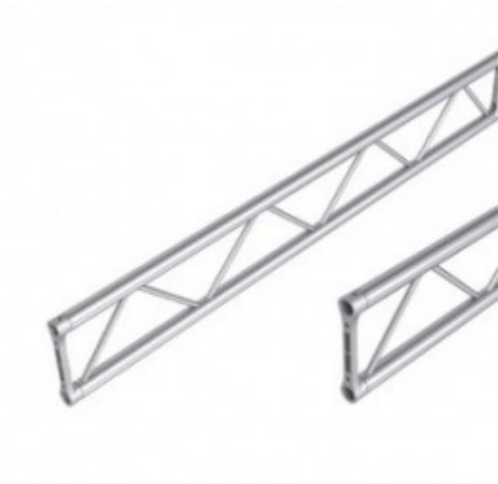

## TRALICCIO SEZ PIATTA 29 CM LUNGHEZZA 150

TRALICCIO SEZ PIATTA 29  
CM LUNGHEZZA

150 CM

Reference: TP30150

TRALICCIO SEZ PIATTA 29 CM LUNGHEZZA

150 CM