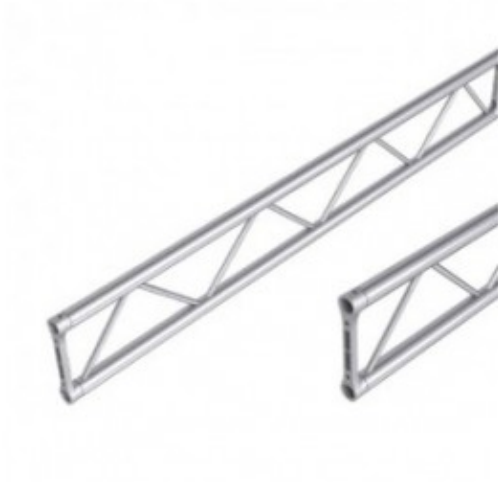

TRALICCIO SEZ PIATTA 29 CM LUNGHEZZA 150

TRALICCIO SEZ PIATTA 29
CM LUNGHEZZA

150 CM

Reference: TP30150

TRALICCIO SEZ PIATTA 29 CM LUNGHEZZA

150 CM