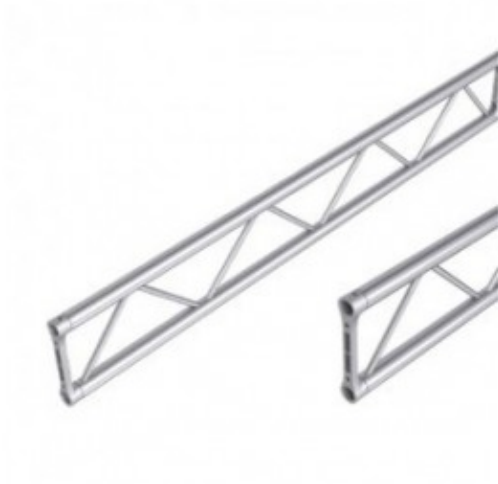

TRALICCIO SEZ PIATTA 29 CM LUNGHEZZA 100

TRALICCIO SEZ PIATTA 29
CM LUNGHEZZA

100 CM

Reference: TP30100

TRALICCIO SEZ PIATTA 29 CM LUNGHEZZA

100 CM