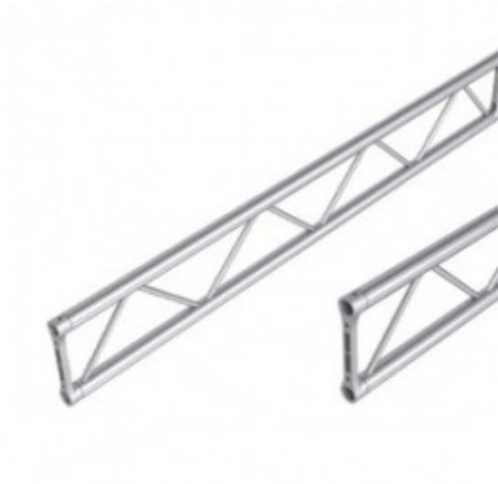

TRALICCIO SEZ PIATTA 29 CM LUNGHEZZA 100

TRALICCIO SEZ PIATTA 29
CM LUNGHEZZA

100 CM

Reference: TP30100

TRALICCIO SEZ PIATTA 29 CM LUNGHEZZA

100 CM