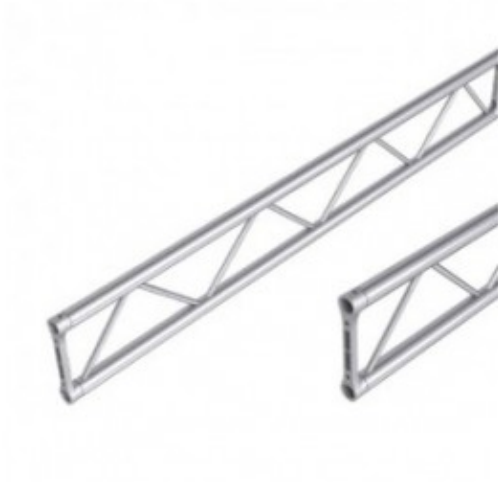

TRALICCIO SEZ PIATTA 29 CM LUNGHEZZA 100

TRALICCIO SEZ PIATTA 29
CM LUNGHEZZA

100 CM

Reference: TP30100

TRALICCIO SEZ PIATTA 29 CM LUNGHEZZA

100 CM