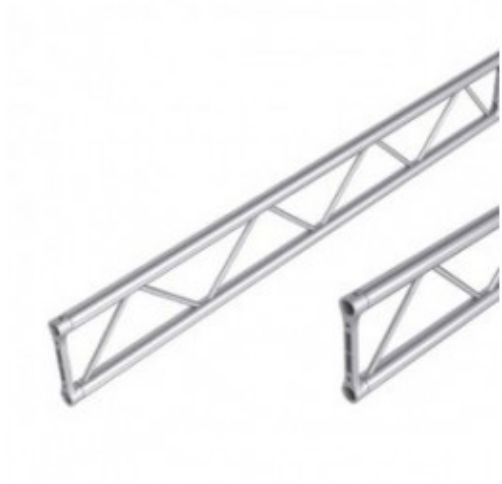

## TRALICCIO SEZ PIATTA 29 CM LUNGHEZZA 10.

TRALICCIO SEZ PIATTA 29  
CM LUNGHEZZA

10.5 CM

Reference: TP3010.5

TRALICCIO SEZ PIATTA 29 CM LUNGHEZZA

10.5 CM