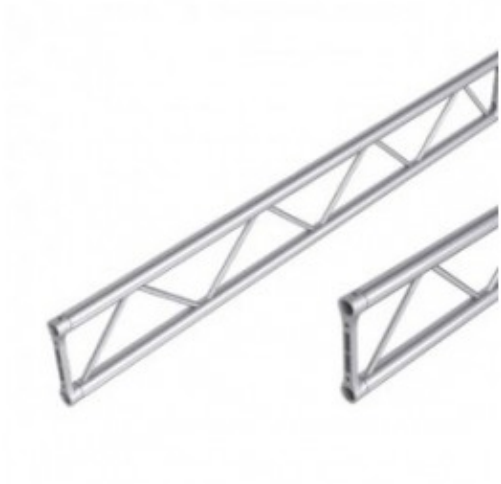

TRALICCIO SEZ PIATTA 29 CM LUNGHEZZA 10.

TRALICCIO SEZ PIATTA 29
CM LUNGHEZZA

10.5 CM

Reference: TP3010.5

TRALICCIO SEZ PIATTA 29 CM LUNGHEZZA

10.5 CM