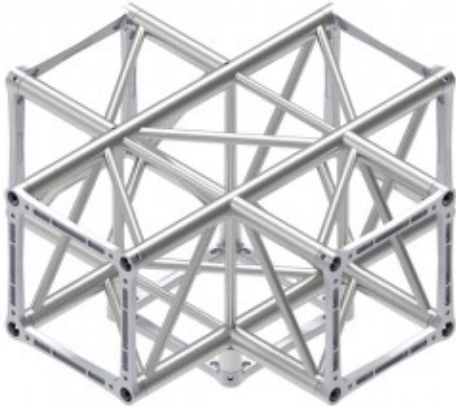

INCROCIO HQ SEZ QUADRA 40 CM 5 VIE

INCROCIO HQ SEZ QUADRA
40 CM 5 VIE

Reference: HQ40X5

INCROCIO HQ SEZ QUADRA 40 CM 5 VIE