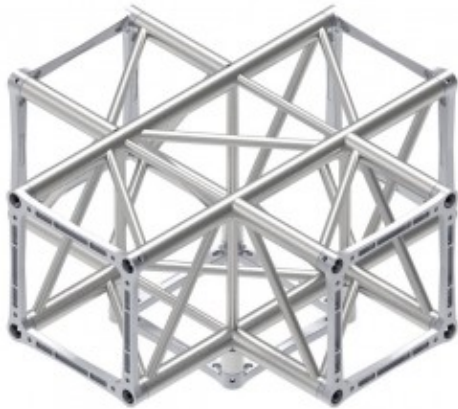

INCROCIO HQ SEZ QUADRA 40 CM 5 VIE

INCROCIO HQ SEZ QUADRA
40 CM 5 VIE

Reference: HQ40X5

INCROCIO HQ SEZ QUADRA 40 CM 5 VIE