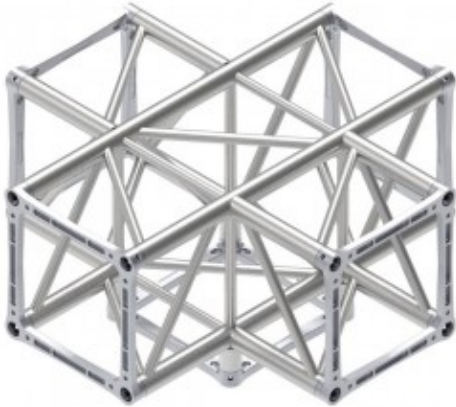

# INCROCIO HQ SEZ QUADRA 40 CM 5 VIE

INCROCIO HQ SEZ QUADRA  
40 CM 5 VIE

Reference: HQ40X5

INCROCIO HQ SEZ QUADRA 40 CM 5 VIE