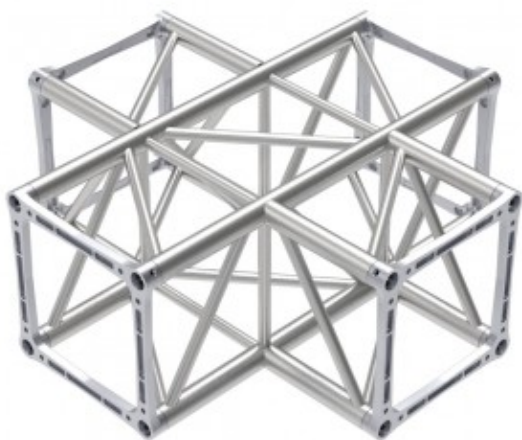

INCROCIO HQ SEZ QUADRA 40 CM 4 VIE

INCROCIO HQ SEZ QUADRA
40 CM 4 VIE

Reference: HQ40X4

INCROCIO HQ SEZ QUADRA 40 CM 4 VIE