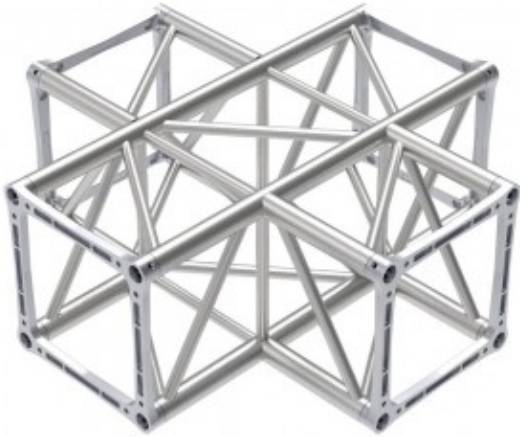

INCROCIO HQ SEZ QUADRA 40 CM 4 VIE

INCROCIO HQ SEZ QUADRA
40 CM 4 VIE

Reference: HQ40X4

INCROCIO HQ SEZ QUADRA 40 CM 4 VIE