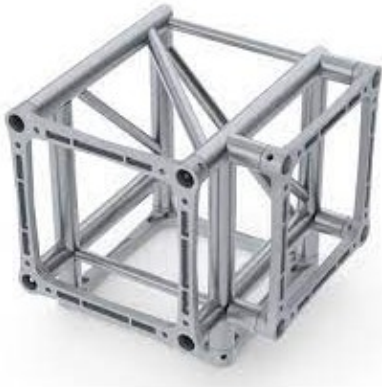

ANGOLO HQ SEZ QUADRA 40 CM 2 VIE 90°

ANGOLO HQ SEZ QUADRA
40 CM 2 VIE 90°

Reference: HQ40L3

ANGOLO HQ SEZ QUADRA 40 CM 2 VIE 90°