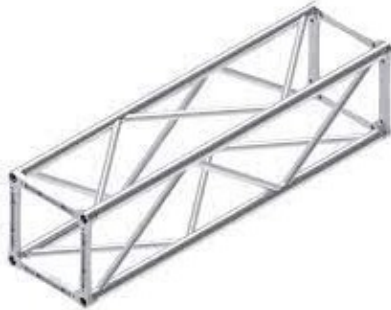

TRALICCIO HQ SEZ QUADRA 150CM LUNG 50CM

TRALICCIO HQ SEZ QUADRA
40 CM LUNGHEZZA 150 CM

Reference: HQ40150

TRALICCIO HQ SEZ QUADRA 40 CM LUNGHEZZA 150 CM