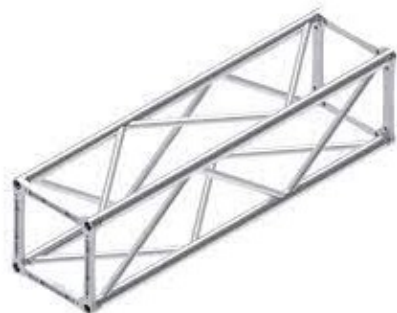

TRALICCIO HQ SEZ QUADRA 150CM LUNG 50CM

TRALICCIO HQ SEZ QUADRA
40 CM LUNGHEZZA 150 CM

Reference: HQ40150

TRALICCIO HQ SEZ QUADRA 40 CM LUNGHEZZA 150 CM