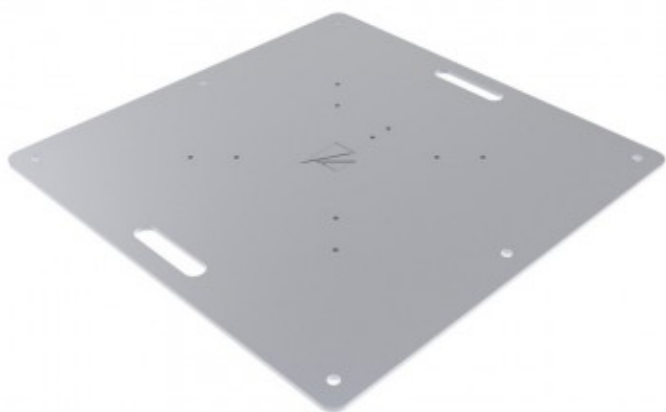

## PIASTRA A TERRA IN ALLUMINIO 600X600X10MM UNIVERSALE SEZ 30/40

BASI DA TERRA PER  
TRALICCI AMERICANA IN  
ALLUMINIO

Reference: BT-UNI600AL

### **BASI DA TERRA PER TRALICCI AMERICANA IN ALLUMINIO**

TekPro propone un'ampia gamma di basi da terra per tralicci americana, compatibili con tralicci a sezione quadrata e triangolare delle serie TQ30, TT30, TP30 e TQ40.

Le basi sono progettate per offrire massima stabilità nelle installazioni a terra, ideali per: Colonne con teste mobili, Costruzione di portali e ring, Showroom e allestimenti temporanei, Installazioni fisse con ancoraggio a pavimento

Ogni base dispone di fori multipli per spigot, con assi diversificati che assicurano piena compatibilità con le principali serie di traliccio.

- Dimensioni: 600X600X10 mm

**Vuoi maggiori informazioni in merito al nostro prodotto?**