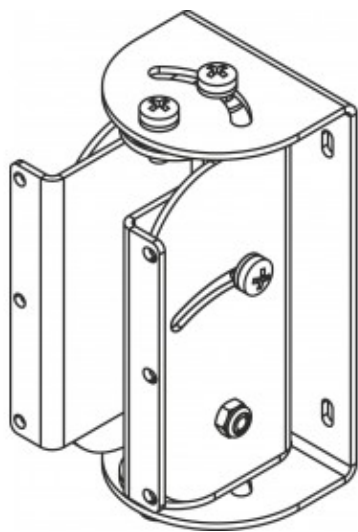

STAFFA PER MONTAGGIO A PARETE CON REGOLAZIONE DELL'ANGOLO 6KG BIANCO

Staffa di montaggio a parete
in acciaio inox per vari
modelli, WLL=8kgf, bianco

Reference: AXW-6-W

Staffa di montaggio a parete in acciaio inox per vari modelli, WLL=8kgf, bianco