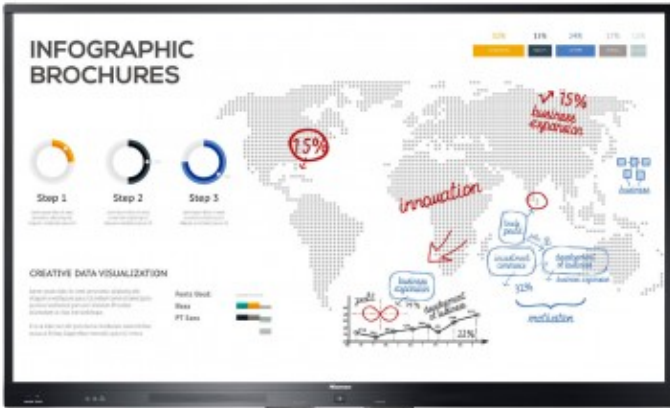

MONITOR INTERATTIVO DA 75"

Monitor interattivo da 75" combina la potenza di un display digitale, tablet, lavagna elettronica e dispositivo per videoconferenza.

Reference: HN75WR80U

I display digitali interattivi Hisense offrono prestazioni e valore senza rivali. Combinano

la potenza di un display digitale, tablet, lavagna elettronica e dispositivo per videoconferenza offrono la soluzione di visualizzazione all-in-one definitiva. Sono stati progettati per facilitare la comunicazione sia nel business che negli ambienti educativi. Sono abilitati touch screen e permettono l'uso contemporaneo da parte di più utenti

Dimensioni LCD 75"

Retroilluminazione tipo D-LED

Risoluzione 3840x2160 (pixel)

Luminosità 350 cd/m² (tip.)

Rapporto di contrasto 4000:1 (tip.)

Tempo di risposta 8 ms (tip.)

Frequenza di aggiornamento 60Hz

Angolo di visione 178°(H) / 178°(V)

Tocco a infrarossi ≤ 20 punti

Precisione tattile 90% (± 1 mm)

Tempo di risposta ≤ 8 ms

Oggetto tattile minimo ≥ 2 mm

Fisico

Colore alloggiamento nero

Dimensioni del prodotto (L x A x P) 1720 x 1048 x 105 mm