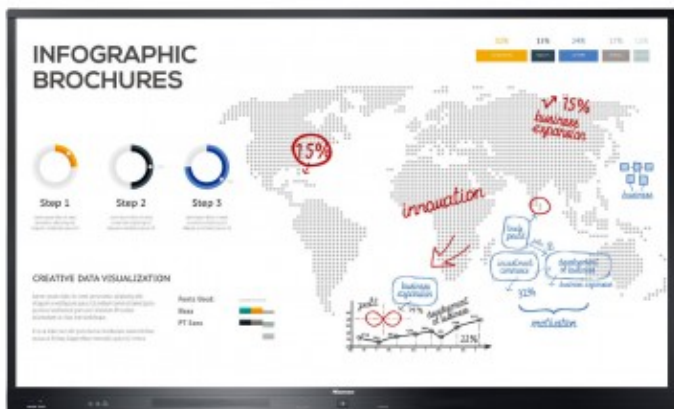

MONITOR INTERATTIVO DA 65"

Monitor interattivo da 65" combina la potenza di un display digitale, tablet, lavagna elettronica e dispositivo per videoconferenza.

Reference: 65WR60AE

I display digitali interattivi Hisense offrono prestazioni e valore senza rivali. Combinano

la potenza di un display digitale, tablet, lavagna elettronica e dispositivo per videoconferenza offrono la soluzione di visualizzazione all-in-one definitiva. Sono stati progettati per facilitare la comunicazione sia nel business che negli ambienti educativi. Sono abilitati touch screen e permettono l'uso contemporaneo da parte di più utenti

Dimensioni LCD 65"

Retroilluminazione tipo D-LED

Risoluzione 3840x2160 (pixel)

Luminosità 350 cd/m² (tip.)

Rapporto di contrasto 4000:1 (tip.)

Tempo di risposta 8 ms (tip.)

Frequenza di aggiornamento 60Hz

Angolo di visione 178°(H) / 178°(V)