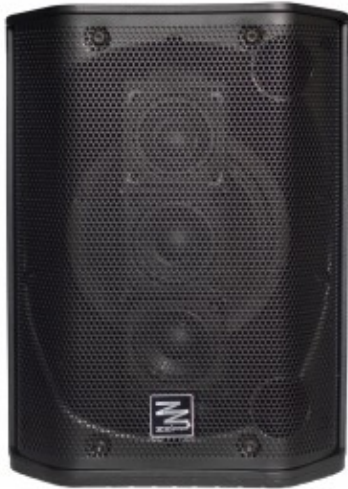

CASSA ATTIVA 6.5" FUNZIONAMENTO A BATTERIA

Diffusore all-in-one a
batteria versatile e
compatto.

Reference: ZZIGGY

Diffusore all-in-one a batteria versatile e compatto

ZZIGGY è un nuovo sistema ALL-IN-ONE ideale per gli utilizzi che richiedono una facile portabilità unita ad un suono ricco e potente. Un diffusore super funzionale e semplicissimo da gestire, grazie alla connettività bluetooth può essere comandato da un qualsiasi dispositivo mobile in pochi secondi. La batteria interna consente di riprodurre musica per ore in qualunque contesto. Oltre alla connettività wireless sono presenti 2 ingressi a cui si può collegare qualunque sorgente sia essa microfonica, di linea o ad alta impedenza.

Il DSP interno permette di aggiungere un effetto riverbero regolabile per avere il massimo del suono anche in situazioni live ad esempio chitarra e voce.

Con ZZIGGY la musica è davvero a portata di mano.

Specifiche tecniche:

- Sistema: Multi position active PA system battery powered
- Scocca: Polipropilene
- Trasduttori: 6.5" Woofer - 3 x 2.75" neodimium voice coil
- Risposta in frequenza: 60 - 18000 Hz
- Max SPL: 114dB
- Potenza: 120W
- Ingressi: 3 (2 x MIC-LINE-HIZ + Bluetooth)
- Equalizzatore: A 2 bande sui canali cablati / 2-band on wired channels
- Batteria: Ricaricabile al litio 6x2600mA / Rechargeable lithium battery 6 x 2600 mA
- Misure: 330 x 250 x 290 mm
- Peso: 8 Kg
- Colore : Nero
- In posizione orizzontale il logo sulla griglia frontale può essere ruotato per ottenere il massimo impatto visivo.