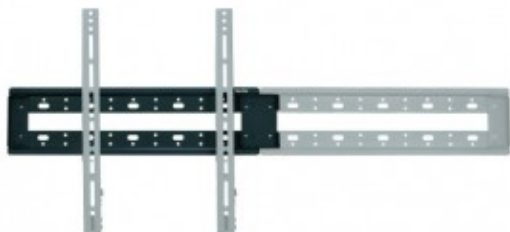

## DOPPIA BARRA ORIZZONTALE PER SISTEMA VIDEOWALL - 56 CM

DOPPIA BARRA  
ORIZZONTALE PER SISTEMA  
VIDEOWALL - 56 CM

Reference: SVW-56H

### DOPPIA BARRA ORIZZONTALE PER SISTEMA VIDEOWALL - 56 CM

Barre di supporto per videowall orizzontali

Set di staffe che consentono un'installazione completamente personalizzata della parete video. Dispone di regolazioni verticali e orizzontali per un posizionamento esatto degli schermi. È inoltre scalabile e non ha limiti al numero di schermi da installare.

SVW-56H: doppia barra orizzontale, da installare su barre verticali (mod. SVW-75BV o SVW-134BV) o a parete. Facilmente adattabile a schermi di diverse dimensioni. Include un'estremità di supporto e un pezzo di collegamento. Può essere esteso con altre barre orizzontali.

#### Caratteristiche tecniche

- CARATTERISTICHE: Barra orizzontale doppia. Include un'estremità di supporto e un pezzo di collegamento. Estendibile con altre barre orizzontali.
- COLORE: Nero
- MISURE: 56 x 14 cm
- PESO: 1,4 Kg
- OPZIONALE: SVW-45V o SVW-81V: barre videowall con supporto TV  
SVW-75BV e SVW-134BV: barre videowall verticali