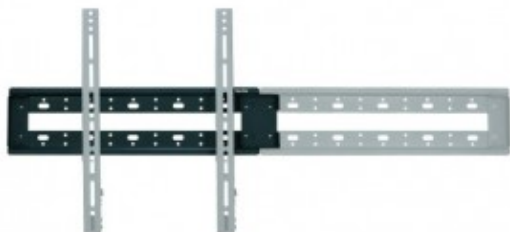

DOPPIA BARRA ORIZZONTALE PER SISTEMA VIDEOWALL - 56 CM

DOPPIA BARRA
ORIZZONTALE PER SISTEMA
VIDEOWALL - 56 CM

Reference: SVW-56H

DOPPIA BARRA ORIZZONTALE PER SISTEMA VIDEOWALL - 56 CM

Barre di supporto per videowall orizzontali

Set di staffe che consentono un'installazione completamente personalizzata della parete video. Dispone di regolazioni verticali e orizzontali per un posizionamento esatto degli schermi. È inoltre scalabile e non ha limiti al numero di schermi da installare.

SVW-56H: doppia barra orizzontale, da installare su barre verticali (mod. SVW-75BV o SVW-134BV) o a parete. Facilmente adattabile a schermi di diverse dimensioni. Include un'estremità di supporto e un pezzo di collegamento. Può essere esteso con altre barre orizzontali.

Caratteristiche tecniche

- CARATTERISTICHE: Barra orizzontale doppia. Include un'estremità di supporto e un pezzo di collegamento. Estendibile con altre barre orizzontali.
- COLORE: Nero
- MISURE: 56 x 14 cm
- PESO: 1,4 Kg
- OPZIONALE: SVW-45V o SVW-81V: barre videowall con supporto TV
SVW-75BV e SVW-134BV: barre videowall verticali