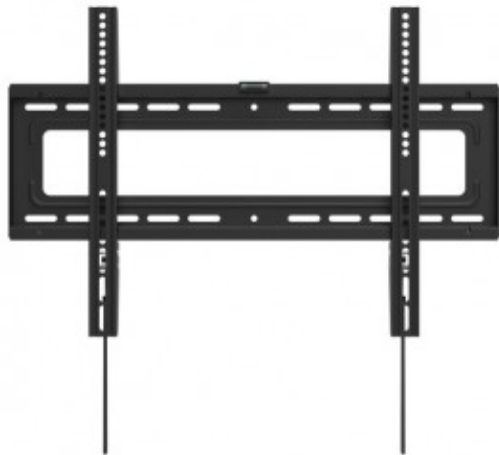

## SUPPORTO FISSO PER MONITOR 37"/85", PORTATA 50 KG

SUPPORTO FISSO PER  
MONITOR 37"/85", PORTATA  
50 KG

Reference: STV-7264N

## SUPPORTO FISSO PER MONITOR 37"/85", PORTATA 50 KG

Supporto TV fisso extra piatto

Supporto fisso per televisori da 37" a 85" (da 94 a 215,9 cm) che offre una presa salda e sicura. Ottimizza lo spazio e dona una nuova estetica alla casa o all'azienda. Design extra sottile per ridurre la distanza tra il televisore e la parete. Include tutti gli accessori per un'installazione facile e veloce. Montaggio a parete per TV da 37" a 85" e VESA 200/200x300/300/300x200/400/400x200/600x400.

### Caratteristiche tecniche

- CARATTERISTICHE: Supporto TV fisso extra piatto
- DISPLAY: da 37" a 85" (da 94 a 215,9 cm)
- VESA: 200 x 200, 200 x 300, 300 x 200, 300 x 300, 400 x 200, 400 x 400, 400 x 400, 600 x 400
- PESO MASSIMO SUPPORTATO: 50 Kg
- COLORE: Nero
- MISURE: Distanza dalla parete in posizione verticale: 2,8 cm  
Piastra a muro: 65,4 x 20,8 cm  
Larghezza regolabile da 10 a 60 cm x 40 cm di altezza
- PESO: 2,1 Kg
- ACCESSORI: Livella a bolla d'aria  
Sistema di bloccaggio rapido  
Dima di installazione, tasselli, viti e accessori di montaggio