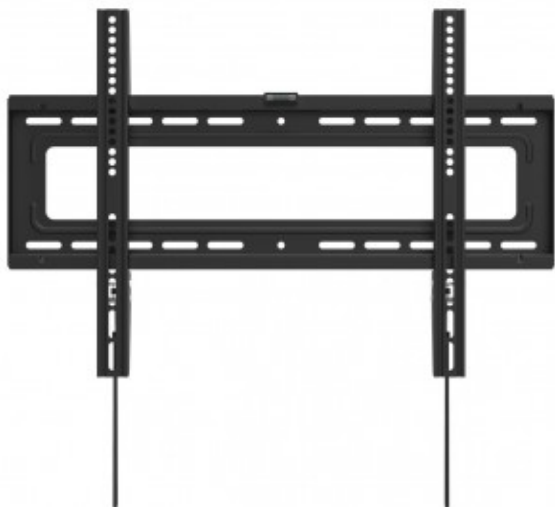

SUPPORTO FISSO PER MONITOR 37"/85", PORTATA 50 KG

SUPPORTO FISSO PER
MONITOR 37"/85", PORTATA
50 KG

Reference: STV-7264N

SUPPORTO FISSO PER MONITOR 37"/85", PORTATA 50 KG

Supporto TV fisso extra piatto

Supporto fisso per televisori da 37" a 85" (da 94 a 215,9 cm) che offre una presa salda e sicura. Ottimizza lo spazio e dona una nuova estetica alla casa o all'azienda. Design extra sottile per ridurre la distanza tra il televisore e la parete. Include tutti gli accessori per un'installazione facile e veloce. Montaggio a parete per TV da 37" a 85" e VESA 200/200x300/300/300x200/400/400x200/600x400.

Per uso domestico (TV principale del soggiorno o home cinema) e professionale (installazioni audiovisive in scuole, uffici, negozi, ecc.)

Caratteristiche tecniche

- CARATTERISTICHE: Supporto TV fisso extra piatto
- DISPLAY: da 37" a 85" (da 94 a 215,9 cm)
- VESA: 200 x 200, 200 x 300, 300 x 200, 300 x 300, 400 x 200, 400 x 400, 400 x 400, 600 x 400
- PESO MASSIMO SUPPORTATO: 50 Kg
- COLORE: Nero
- MISURE: Distanza dalla parete in posizione verticale: 2,8 cm
Piastra a muro: 65,4 x 20,8 cm
Larghezza regolabile da 10 a 60 cm x 40 cm di altezza
- PESO: 2,1 Kg
- ACCESSORI: Livella a bolla d'aria
Sistema di bloccaggio rapido
Dima di installazione, tasselli, viti e accessori di montaggio