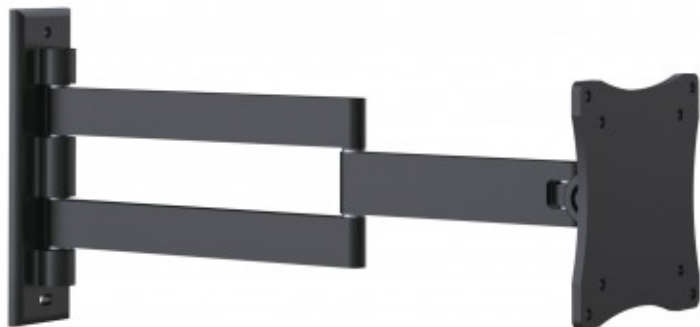

## SUPPORTO REGOLABILE MONITOR 13"/35, PORTATA 15 KG

SUPPORTO REGOLABILE  
MONITOR 13"/35, PORTATA  
15 KG

Reference: STV-648N

## SUPPORTO REGOLABILE MONITOR 13"/35, PORTATA 15 KG

Supporto TV regolabile

Supporto a parete regolabile per TV da 23" a 55" (da 58 a 139,7 cm) che garantisce una presa salda e sicura. Ottimizza lo spazio e dona una nuova estetica alla casa o all'azienda.

Orientabile in orizzontale e inclinabile in verticale, è anche ruotabile di 360°, consentendo di ruotare lo schermo in orizzontale o in verticale.

Include tutti gli accessori per un'installazione facile e veloce.

### Caratteristiche tecniche

- CARATTERISTICHE: Supporto TV regolabile
- DISPLAY: da 23" a 55" (da 58 a 139,7 cm)
- VESA: 75 x 75, 100 x 100, 200 x 100, 200 x 200
- PESO MASSIMO SUPPORTATO: 20 Kg
- REGOLAZIONI: Regolabile orizzontalmente di 180°  
Inclinabile verticalmente di  $\pm 15^\circ$   
Ruotabile a 360°, permette di ruotare lo schermo in orizzontale o in verticale
- COLORE: Nero
- MISURE: Piastra da 22,5 x 22,5 cm con fori standard VESA 75/100/200  
Piastra a muro: 8 x 14 cm  
Distanza dalla parete in posizione verticale: da 9,6 a 45,6 cm
- PESO: 2 Kg
- ACCESSORI: Morsetto per cavi  
Livella a bolla d'aria  
Sistema di sicurezza  
Dima di installazione, tasselli, viti e accessori di montaggio