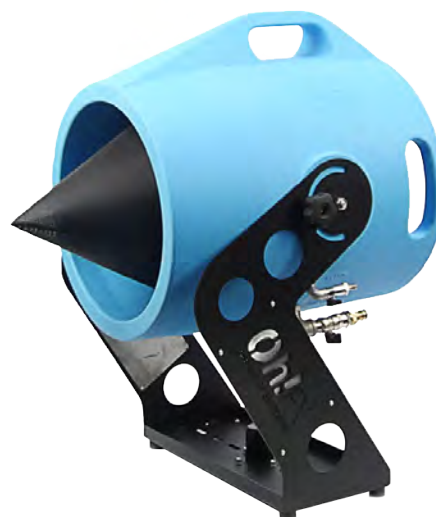

Mod.	FG1
Peso <i>Weight</i>	18,30 Kg
Alimentazione <i>Power</i>	100-240V AC 50/60Hz
Potenza nominale <i>Rated power</i>	255W MAX
Gittata <i>Range</i>	1-1.5 m
Accessori <i>Accessories</i>	Alimentatore a 24V incluso <i>24V power supply included</i>