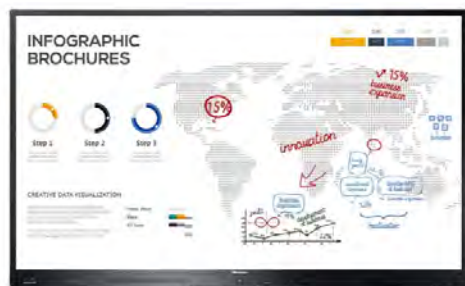

INTERACTIVE DISPLAY

Display serie MR
Display MR series

Mod.	65MR6DE-E	75MR6DE-E	86MR6DE-E
Dimensioni schermo <i>Screen size</i>	65"	75"	86"
Risoluzione <i>Resolution</i>	3840 x 2160	3840 x 2160	3840 x 2160
Luminosità <i>Brightness</i>	350cd/m²		
Caratteristiche <i>Features</i>	Multi touch, Camera, NFC, Bluetooth, Penna x 2, Telecomando, Carrello opzionale <i>Multi touch, Camera, NFC, Bluetooth, Pen x 2, Remote control, Optional cart</i>		
Ingressi <i>Input</i>	HDMI(2.0) IN x3, OPS (Optional) x1, LAN x1 (1000baseT R), USB3.0 x3, Type-C x1 (Support PD 65W), Touch x1, Audio In x1, RS-232 In x1(RJ45)		
Uscite <i>Output</i>	RS232 OUT x1 (RJ45), HDMI Out x1, S/PDIF Out x1, Audio Out x1		
Rapporto di contrasto <i>Contrast ratio</i>	1200:1	1200:1	1200:1
Connettività <i>Connectivity</i>	Android 13	Android 13	Android 13
Peso <i>Weight</i>	34.5 Kg	45.3 Kg	58 Kg
Dimensioni <i>Dimension</i>	1488 x 899.5 x 122 mm	1710 x 1025.5 x 126 mm	1955 x 1162.5 x 126 mm
Altoparlante <i>Speaker</i>	2x15W+20W		

BEST OF SHOW WINNER

Crystal Digital Signage Display
24/7 Operation