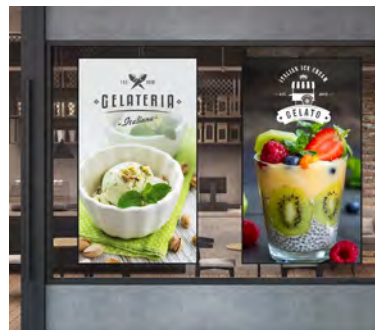

WINDOW FACING

Display serie WF
Display WF serie

Mod.	49WF25E	49WF45H	55WF25E	55WF45H	65WF25E	65WF45H	75WF25E	75WF45H
Dimensioni schermo <i>Screen size</i>	49"		55"		65"		75"	
Risoluzione <i>Resolution</i>	1920 x 1080							
Luminosità <i>Brightness</i>	2500 nits	4500 nits	2500 nits	4500 nits	2500 nits	4500 nits	2500 nits	4500 nits
Rapporto di contrasto <i>Contrast ratio</i>	4000 : 1							
Ore di funzionamento <i>Operating hours</i>	24 ore su 24, 7 giorni su 7 24 hours on 24, 7 days a week							
Connettività <i>Connectivity</i>	Android 9.0							
Peso <i>Weight</i>	25 kg		29 kg		35 kg		62.0 kg	
Dimensioni <i>Dimension</i>	1106 x 637 x 189 mm		1404 x 867 x 180 mm		1461 x 836 x 57 mm		1797 x 1076 x 189 mm