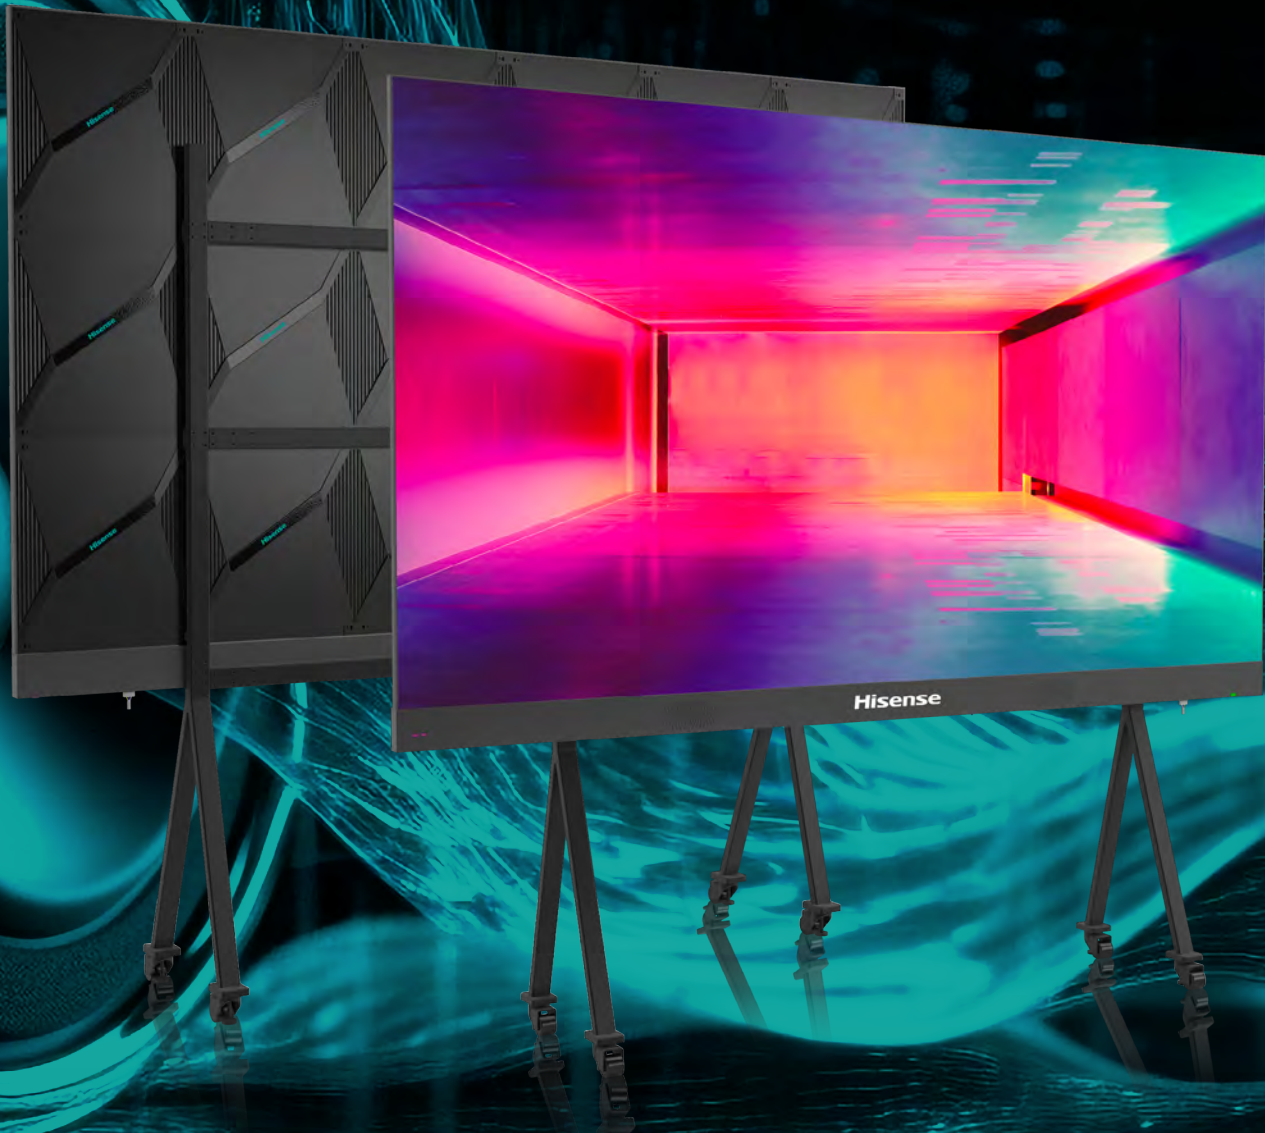

## PROFESSIONAL DISPLAY

## LEADER TECNOLOGICO GLOBALE

Schermi commerciali  
Commercial display

La serie DIGITAL SIGNAGE offre soluzioni di visualizzazione che attireranno l'attenzione degli spettatori e creeranno un'esperienza interattiva unica per gli utenti. Che si tratti di spazi congressuali, della sala riunioni o della reception, la serie dispone di display commerciali leader del settore per migliorare sia la comunicazione che la collaborazione.

## ALL-IN-ONE LED

Display LED all in one  
Display LED all in one

Un'esperienza AV coinvolgente per la sala riunioni, videoconferenze e auditorium. Il display All-In-One è dotato dell'esclusiva soluzione di qualità dell'immagine ASIC di Hisense per l'attenuazione di precisione, controlla ogni pixel LED per esprimere le informazioni di luminosità e cromaticità, offrendo dettagli vividi e una profondità di colore impareggiabile, il display a LED All-in-one darà il tocco finale a qualsiasi spazio per riunioni di qualità.