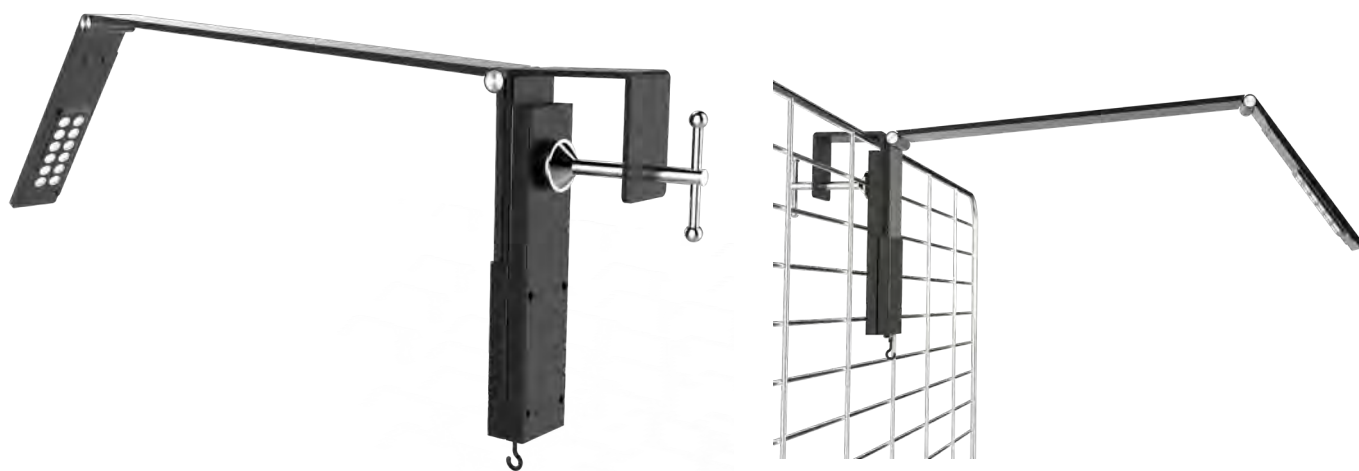

VIP-R is a table light with an elegant design that uses sophisticated materials and cutting-edge technology, with a light intensity of up to 1800 lumens.

Mod.	VIP-R/B	VIP-R/W
Colore <i>Color</i>	Nero <i>Black</i>	Bianco <i>White</i>
Potenza dei LED <i>LED Power</i>	45 Watt	
Potenza Max <i>Max power</i>	55W Max	
Temperatura colore <i>Colour temperature</i>	da 2600 a 6500K <i>from 2600 to 6500K</i>	
Intensità <i>Intensity</i>	fino a 1800 lumen <i>up to 1800 lumens</i>	
Controllo <i>Control</i>	Pannello sensibile / Applicazione TUYA <i>Sensitive panel / Application TUYA</i>	
Protezione IP <i>IP Protection</i>	IP20	
Lenti <i>Lens</i>	Assimetriche 15° x 55° <i>Aximmetric 15° x 55°</i>	
Batterie <i>Battery</i>	14,8 V - 22500 MAH - 333 Wh	
Autonomia <i>Battery life</i>	Fino a 9 ore <i>Up to 9 hours</i>	
Tempo di ricarica <i>Charging time</i>	8 ore <i>8 hours</i>	
Peso <i>Weight</i>	10 Kg	
CRI	>90	

X-PO

illuminazione di alta qualità a batteria a lunga durata
High quality long life battery lighting

Che si tratti di un evento da illuminare, di creare l'atmosfera perfetta per la tua area VIP, un dipinto da mostrare o ottenere l'illuminazione giusta in una stanza, X-PO è la soluzione.

Questa lampada polivalente nasce per essere montata su una parete o una partizione, attraverso il suo morsetto integrato super resistente. Grazie all'accessorio X-PO BASE può essere inserita in una base stabile per un uso da tavolo. Un sogno che diventa realtà per ogni organizzatore di eventi.

Whether it's an event to light, create the perfect atmosphere for your VIP area, a painting to show or get the right lighting in a room, X-PO is the solution.

This multipurpose lamp was created to be mounted on a wall or partition, through its integrated clamp super resistant. Thanks to the accessory X-PO BASE can be inserted into a stable base for table use. A dream come true for every event planner.