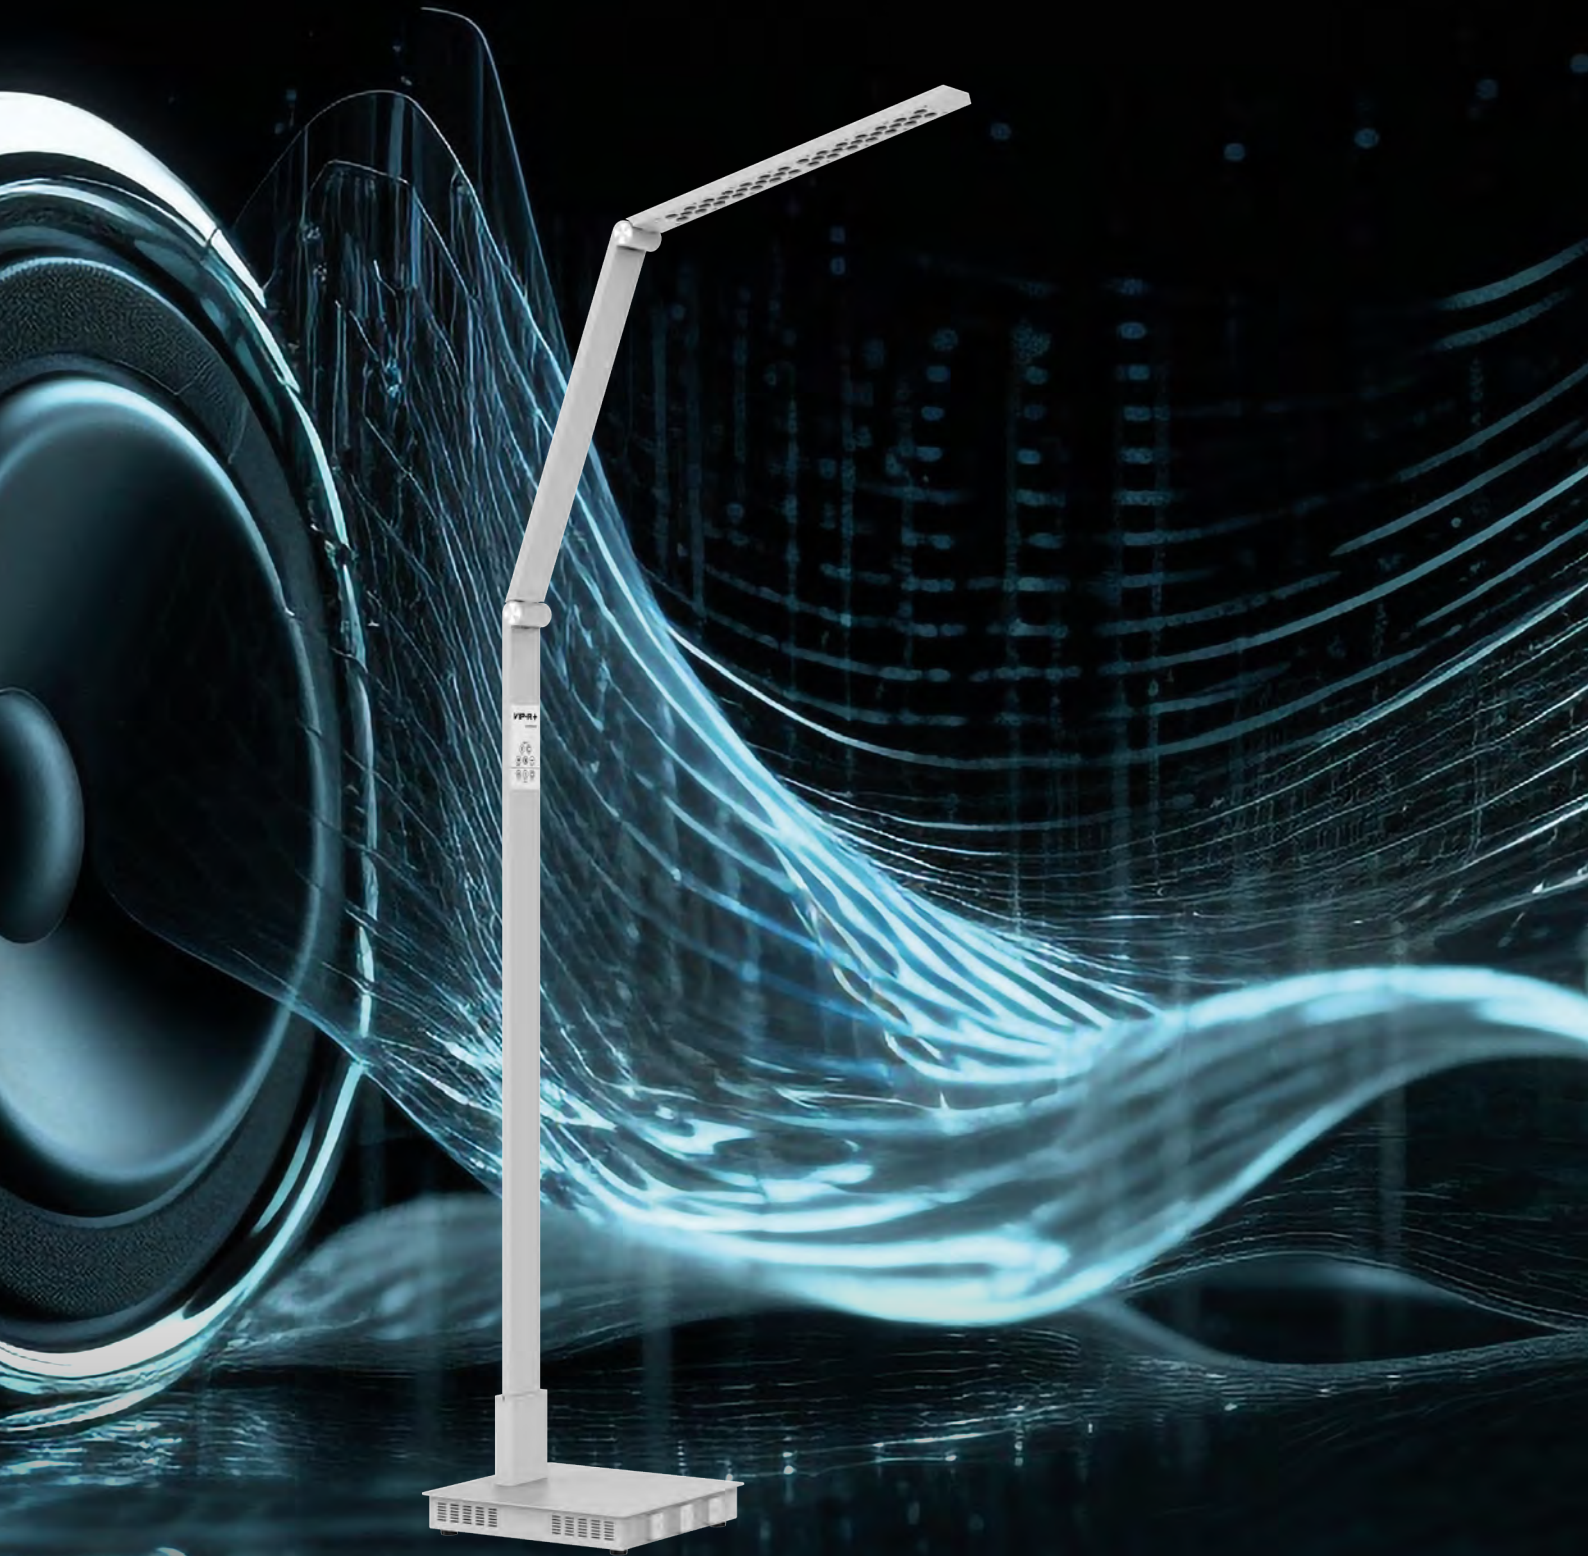

EZEVENT

RENTAL LIGHT

VIP-R

Illuminazione di alta qualità a batteria a lunga durata
High quality long life battery lighting

VIP-R è un una luce da tavolo dal design elegante che utilizza materiali sofisticati e tecnologia all'avanguardia, con un'intensità luminosa fino a 1800 lumen.

VIP-R is a table light with an elegant design that uses sophisticated materials and cutting-edge technology, with a light intensity of up to 1800 lumens.

Mod.	VIP-R/B	VIP-R/W
Colore <i>Color</i>	Nero <i>Black</i>	Bianco <i>White</i>
Potenza dei LED <i>LED Power</i>	45 Watt	
Potenza Max <i>Max power</i>	55W Max	
Temperatura colore <i>Colour temperature</i>	da 2600 a 6500K <i>from 2600 to 6500K</i>	
Intensità <i>Intensity</i>	fino a 1800 lumen <i>up to 1800 lumens</i>	
Controllo <i>Control</i>	Pannello sensibile / Applicazione TUYA <i>Sensitive panel / Application TUYA</i>	
Protezione IP <i>IP Protection</i>	IP20	
Lenti <i>Lens</i>	Assimetriche 15° x 55° <i>Aximmetric 15° x 55°</i>	
Batterie <i>Battery</i>	14,8 V - 22500 MAH - 333 Wh	
Autonomia <i>Battery life</i>	Fino a 9 ore <i>Up to 9 hours</i>	
Tempo di ricarica <i>Charging time</i>	8 ore <i>8 hours</i>	
Peso <i>Weight</i>	10 Kg	
CRI	>90	

Questa lampada polivalente nasce per essere montata su una parete o una partizione, attraverso il suo morsetto integrato super resistente. Grazie all'accessorio X-PO BASE può essere inserita in una base stabile per un uso da tavolo. Un sogno che diventa realtà per ogni organizzatore di eventi.

Whether it's an event to light, create the perfect atmosphere for your VIP area, a painting to show or get the right lighting in a room, X-PO is the solution.

This multipurpose lamp was created to be mounted on a wall or partition, through its integrated clamp super resistant. Thanks to the accessory X-PO BASE can be inserted into a stable base for table use. A dream come true for every event planner.